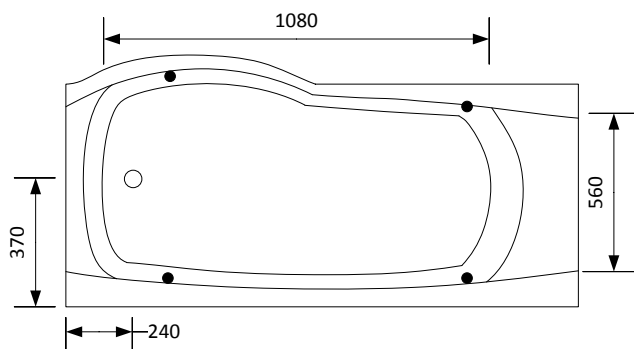

COMFORNETTE

BALI 1700

Lättstädat avlopp!

Badkars-set
Art. Nr.: 690101

Badkarskudde
Art. Nr.: 680102

Duschset Komfort
Art. Nr.: 7201021

Badkaret på bilden är
högerutförande

ytermått

innermått

fotplacering

Storlek badkar: 1700x700/800x610 mm
Storlek skärmvägg: 750x1405 mm (bxh)
Totalhöjd: 2020 mm
Djup: 420 mm
Volym: 210 liter
Art. Nr. Höger: 211300H
Art. Nr. Vänster: 211300V

Frontpanel: ingår som standard
Gavelpanel: ingår som standard
Skärmvägg: ingår som standard
Blandare: tillval

Elegant duschbadkar med mjuka linjer.

Bali 1700 är duschbadkaret med lite mjukare former som ger dig det bästa av två världar. En skön dusch eller ett avkopplande bad. Karet är designat för att du skall få ett rejält duschutrymme. Den exklusivt rundade skärmvägen är tillverkad i 6 mm säkerhetsglas och är vikbar 180°.