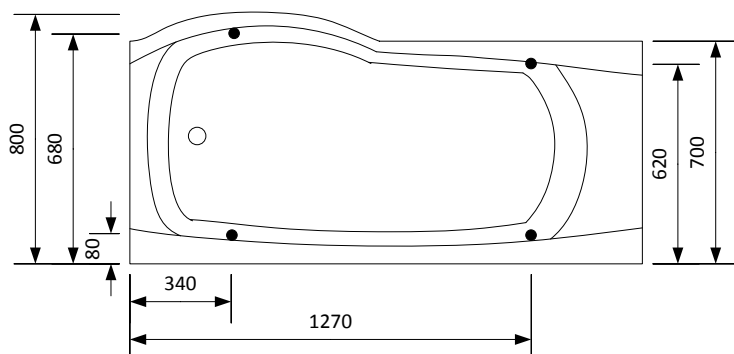

COMFORNETTE

BALI 1700

Lättstädat avlopp!

Badkars-set
Art. Nr.: 690101

Badkarskudde
Art. Nr.: 680102

Duschset Komfort
Art. Nr.: 7201021

Badkaret på bilden är
högerutförande

ytermått

innermått

fotplacering

Storlek badkar: 1700x700/800x610 mm
Storlek skärmvägg: 750x1405 mm (bxh)
Totalhöjd: 2020 mm
Djup: 420 mm
Volym: 210 liter
Art. Nr. Höger: 211300H
Art. Nr. Vänster: 211300V

Frontpanel: ingår som standard
Gavelpanel: ingår som standard
Skärmvägg: ingår som standard
Blandare: tillval

Elegant duschbadkar med mjuka linjer.

Bali 1700 är duschbadkaret med lite mjukare former som ger dig det bästa av två världar. En skön dusch eller ett avkopplande bad. Karet är designat för att du skall få ett rejält duschutrymme. Den exklusivt rundade skärmvägen är tillverkad i 6 mm säkerhetsglas och är vikbar 180°.