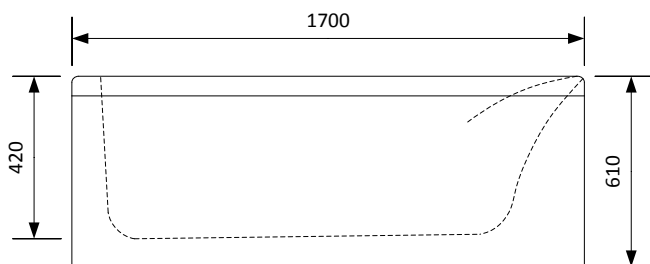

COMFORNETTE

BALI 1700

Lättstädat avlopp!

Badkars-set
Art. Nr.: 690101

Badkarskudde
Art. Nr.: 680102

Duschset Komfort
Art. Nr.: 7201021

Badkaret på bilden är
högerutförande

ytermått

innermått

fotplacering

Storlek badkar: 1700x700/800x610 mm
Storlek skärmvägg: 750x1405 mm (bxh)
Totalhöjd: 2020 mm
Djup: 420 mm
Volym: 210 liter
Art. Nr. Höger: 211300H
Art. Nr. Vänster: 211300V

Frontpanel: ingår som standard
Gavelpanel: ingår som standard
Skärmvägg: ingår som standard
Blandare: tillval

Elegant duschbadkar med mjuka linjer.

Bali 1700 är duschbadkaret med lite mjukare former som ger dig det bästa av två världar. En skön dusch eller ett avkopplande bad. Karet är designat för att du skall få ett rejält duschutrymme. Den exklusivt rundade skärmvägen är tillverkad i 6 mm säkerhetsglas och är vikbar 180°.